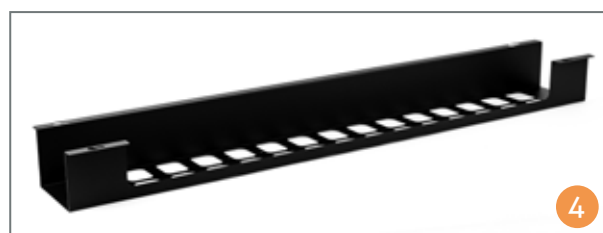

Kabelwanne Cable tray

Kabelwannen können Steckdosen und Kabel optimal unter dem Schreibtisch verstauen und befreien den Fußraum. Die Wannen können nachträglich unter nahezu jedem Tisch montiert werden.

Cable trays store socket outlets and cables ideally under the desk to free up leg room. The trays can be fitted below almost any table even at a later time.