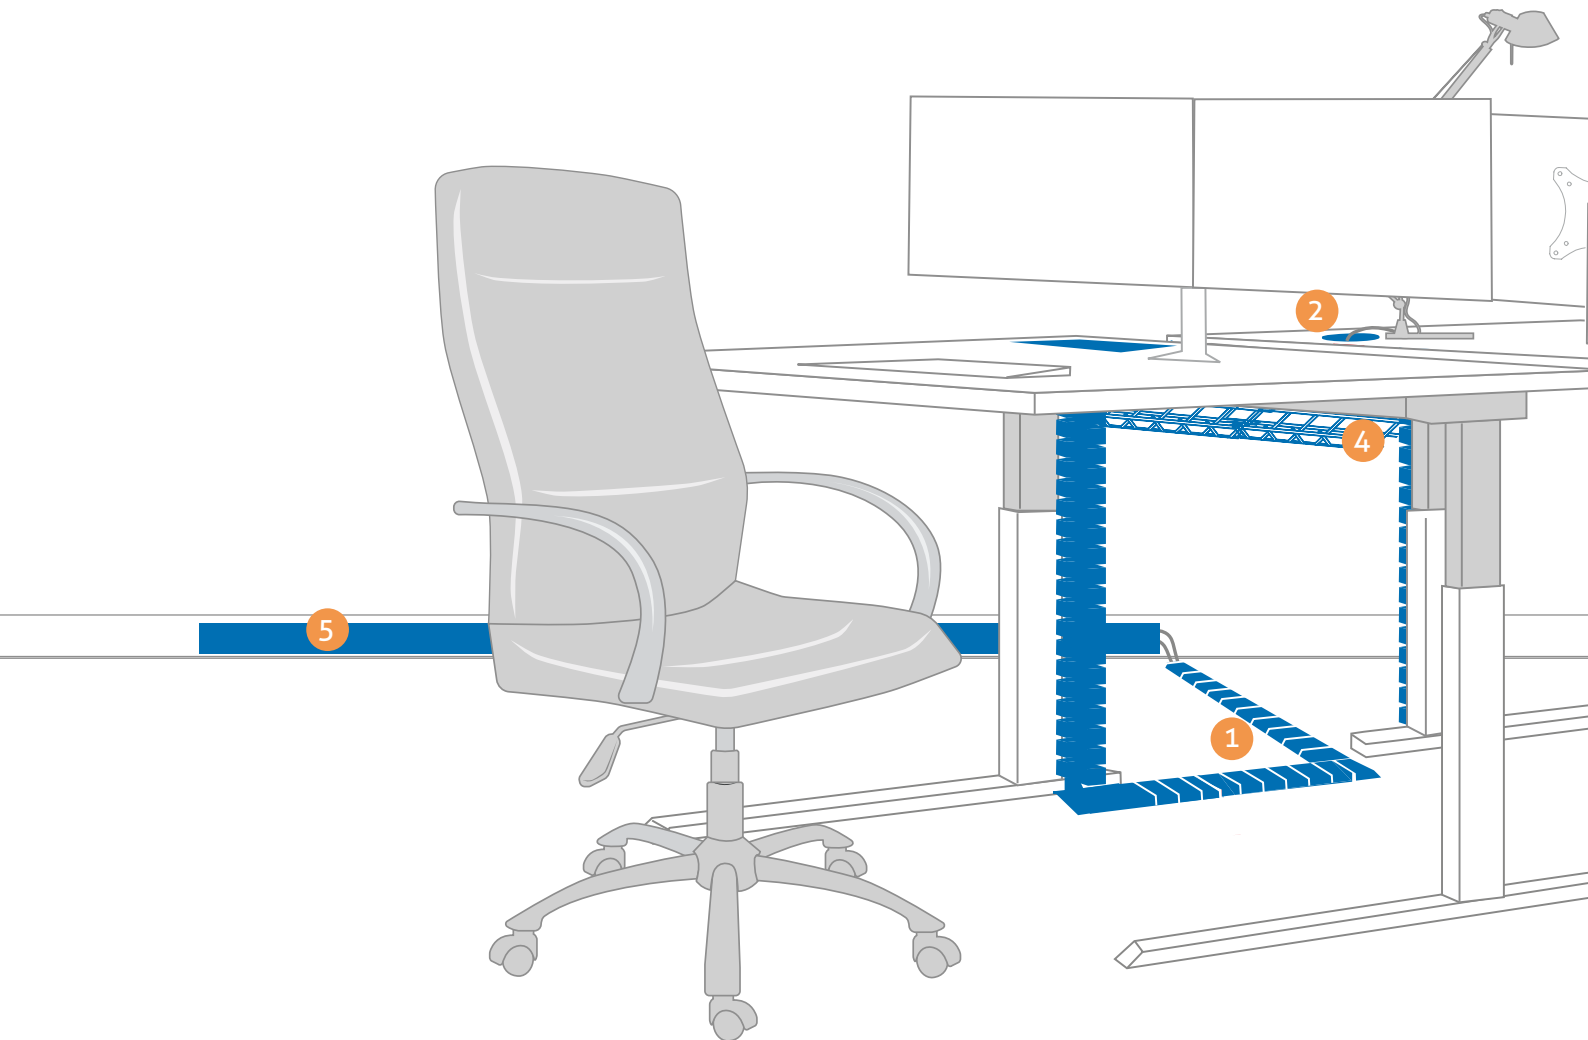

Kabelbrücke / Aufbodenkanal Cable bridge / Floor mounted trunking

Eine Kabelbrücke sorgt für eine sichere Kabelführung auf allen Bodenbelägen. Aufbodenkanäle sind begehbar und vermeiden Stolperfallen. Unterschiedliche Kabelarten können sauber getrennt verstaut werden.

Eine Kabeldurchführung fügt sich durch die klare Gestaltung und geringe Aufbauhöhe nahtlos in die Tischplatte ein. Durch die Öffnung können Kabel ansprechend und schnell zur Unterseite des Tisches geführt werden.

Cable bushings fit seamlessly into the tabletop due to their clear design and low construction height. Through the opening, cables appear neatly and can be threaded quickly through to the bottom of the desk.

Kabelschlange Cable snake

Eine Kabelschlange, auch Kabelspirale oder Kabelkette genannt, ist ein flexibles Kabelführungssystem, welches eine optimale Kabelverlegung zwischen Tisch, Bodentank, Wandkanal oder anderen Geräten ermöglicht.