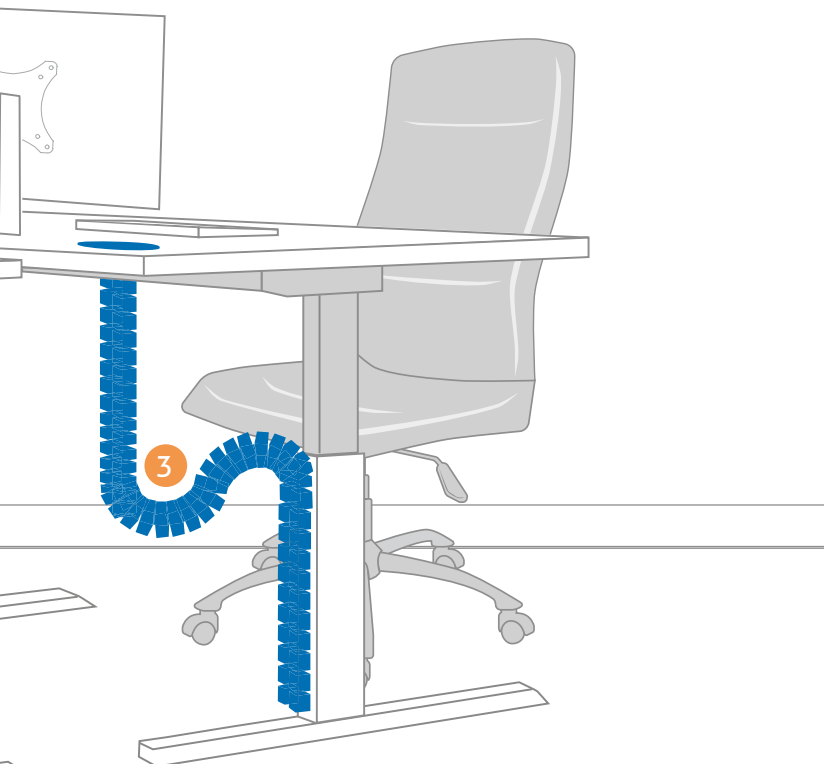

Kabelbrücke / Aufbodenkanal Cable bridge / Floor mounted trunking

Eine Kabelbrücke sorgt für eine sichere Kabelführung auf allen Bodenbelägen. Aufbodenkanäle sind begehbar und vermeiden Stolperfallen. Unterschiedliche Kabelarten können sauber getrennt verstaut werden.

Eine Kabeldurchführung fügt sich durch die klare Gestaltung und geringe Aufbauhöhe nahtlos in die Tischplatte ein. Durch die Öffnung können Kabel ansprechend und schnell zur Unterseite des Tisches geführt werden.

Cable bushings fit seamlessly into the tabletop due to their clear design and low construction height. Through the opening, cables appear neatly and can be threaded quickly through to the bottom of the desk.

Kabelschlange Cable snake

Eine Kabelschlange, auch Kabelspirale oder Kabelkette genannt, ist ein flexibles Kabelführungssystem, welches eine optimale Kabelverlegung zwischen Tisch, Bodentank, Wandkanal oder anderen Geräten ermöglicht.