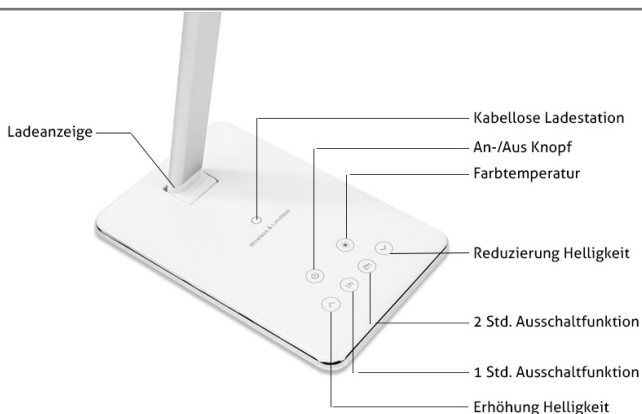

TecLines DL001

LED Tischlampe dimmbar mit induktiver Ladestation

Die TecLines DL001 LED Tischlampe lässt sich ganz einfach zusammenklappen, verfügt über äußerst kompakte Maße und ist mit einem Gewicht von 530g ultra leicht.

Schließen Sie die TecLines DL001 LED Bürolampe mit dem mitgelieferten 5V/2A Netzteil über den USB-Ausgang an.

Über den 5V/2,5A USB-Eingang können Sie ein mobiles Endgerät zum Laden anschließen.

Ein kurzes Drücken der einzelnen Tasten reicht aus, um die Funktionen zu verwenden bzw. anzupassen.

Wenn Sie die induktive Ladefunktion verwenden, stellen Sie die Smartphones mit Qi-Empfänger in den kabellosen Ladebereich. Anschließend wird die Ladeanzeige eingeschaltet und flackert, um anzuzeigen, dass das kabellose Laden ordnungsgemäß funktioniert. Die Anzeige erlischt, nachdem das Handy entfernt wurde.