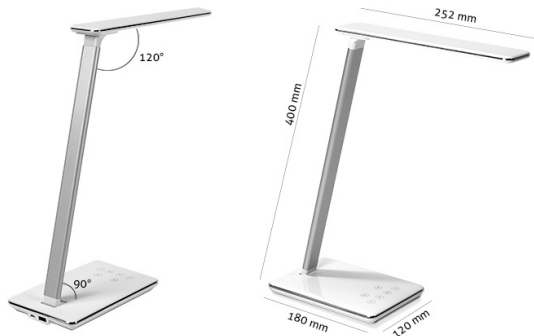

TecLines DL001

LED Tischlampe dimmbar mit induktiver Ladestation

Die TecLines DL001 LED Tischlampe lässt sich ganz einfach zusammenklappen, verfügt über äußerst kompakte Maße und ist mit einem Gewicht von 530g ultra leicht.

Schließen Sie die TecLines DL001 LED Bürolampe mit dem mitgelieferten 5V/2A Netzteil über den USB-Ausgang an.

Über den 5V/2,5A USB-Eingang können Sie ein mobiles Endgerät zum Laden anschließen.

Ein kurzes Drücken der einzelnen Tasten reicht aus, um die Funktionen zu verwenden bzw. anzupassen.

Wenn Sie die induktive Ladefunktion verwenden, stellen Sie die Smartphones mit Qi-Empfänger in den kabellosen Ladebereich. Anschließend wird die Ladeanzeige eingeschaltet und flackert, um anzuzeigen, dass das kabellose Laden ordnungsgemäß funktioniert. Die Anzeige erlischt, nachdem das Handy entfernt wurde.